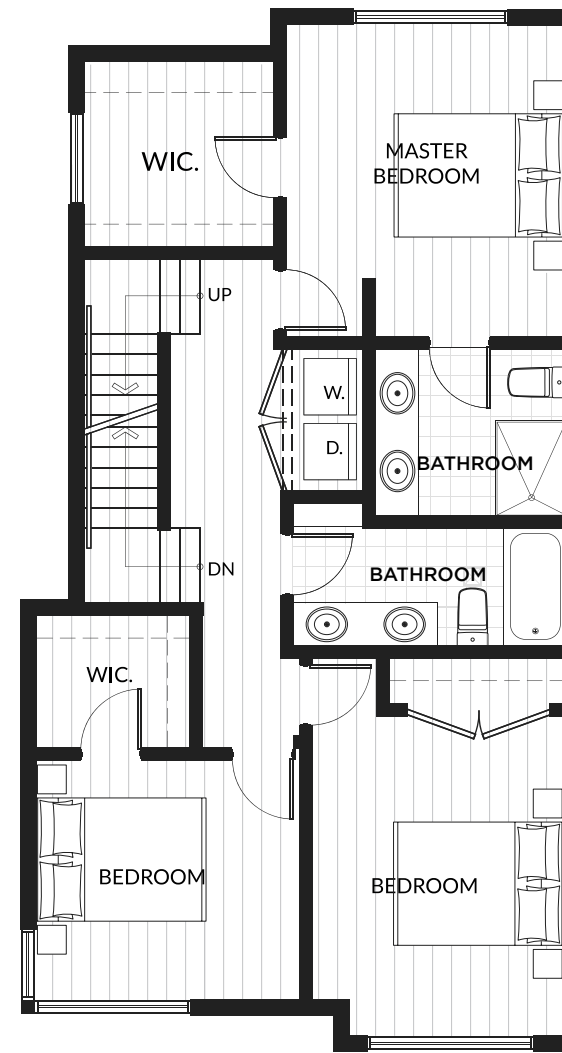

FLOORPLAN A-S

4 Bedroom | 4 Bathroom
 Livable Space: 2,174 sqft

TH7	TH8
TH6	TH9
TH5	TH10
TH4	TH11
TH3	TH12
TH2	TH13
TH1	TH14
	TH15

▲ NORTH

Level 1

Level 2

Level 3

Level 4