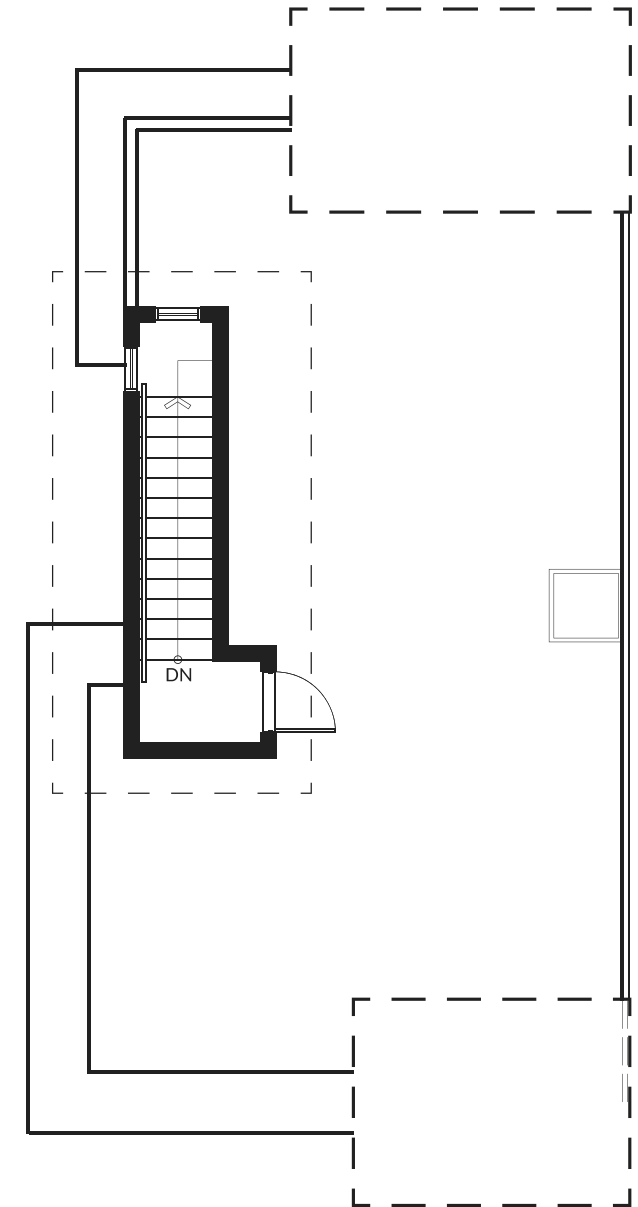

FLOORPLAN A-S

4 Bedroom | 4 Bathroom
 Livable Space: 2,174 sqft

TH7	TH8
TH6	TH9
TH5	TH10
TH4	TH11
TH3	TH12
TH2	TH13
TH1	TH14
	TH15

▲ NORTH

Level 1

Level 2

Level 3

Level 4