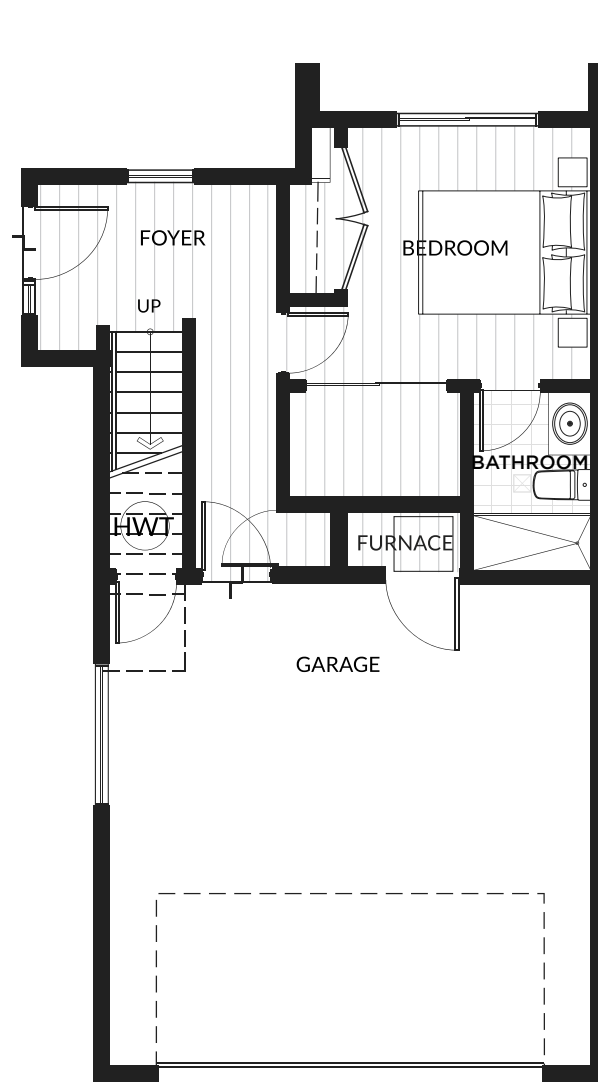

FLOORPLAN A-S

4 Bedroom | 4 Bathroom
 Livable Space: 2,174 sqft

TH7	TH8
TH6	TH9
TH5	TH10
TH4	TH11
TH3	TH12
TH2	TH13
TH1	TH14
	TH15

▲ NORTH

Level 1

Level 2

Level 3

Level 4