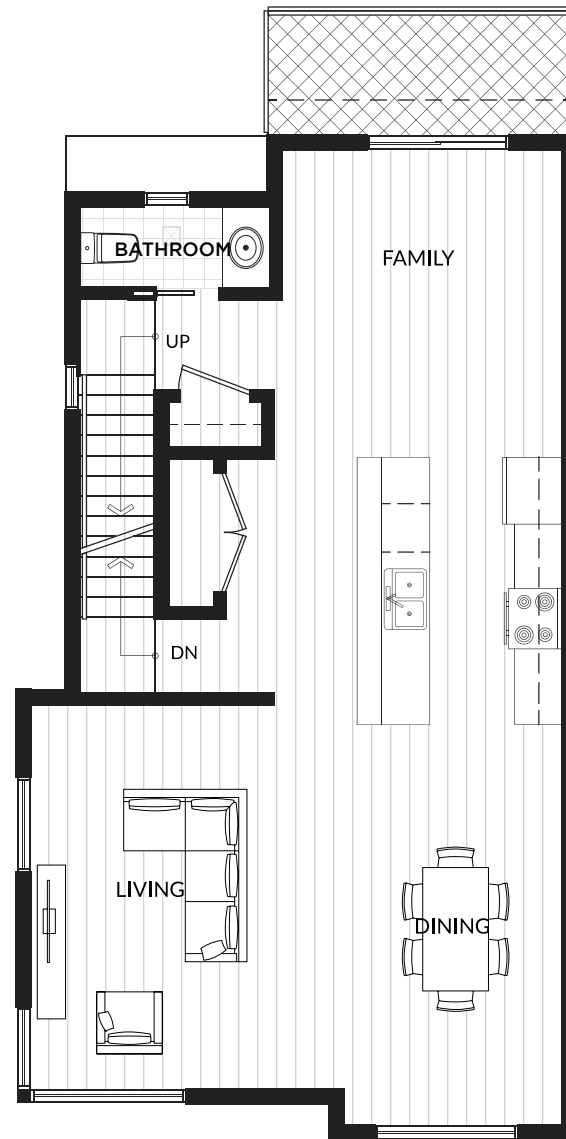

FLOORPLAN A-S

4 Bedroom | 4 Bathroom
 Livable Space: 2,174 sqft

TH7	TH8
TH6	TH9
TH5	TH10
TH4	TH11
TH3	TH12
TH2	TH13
TH1	TH14
	TH15

▲ NORTH

Level 1

Level 2

Level 3

Level 4