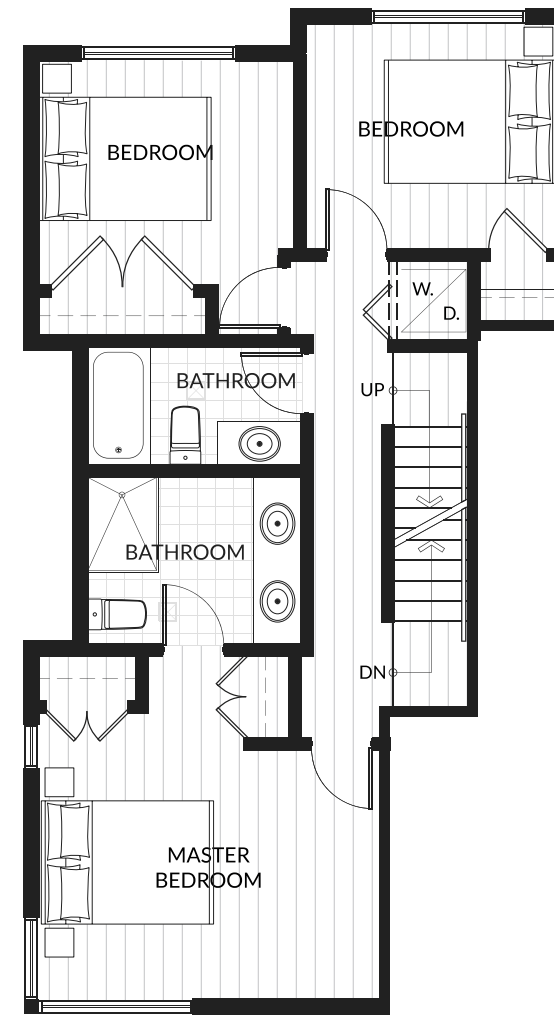

# FLOORPLAN B-S

3 Bedroom | 3 Bathroom  
 Livable: 1,646 sqft

TH7	TH8
TH6	TH9
TH5	TH10
TH4	TH11
TH3	TH12
TH2	TH13
TH1	TH14
	TH15

▲ NORTH

Level 1

Level 2

Level 3

Level 4